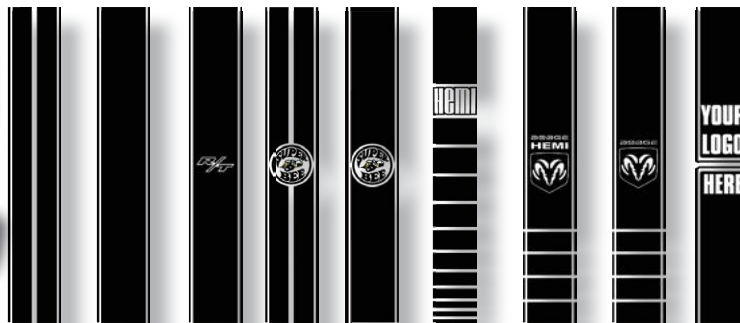

BBTK-BLK1 BBTK-BLK2 BBTK-RT BBTK-SB1 BBTK-SB2 BBTK-HSTROBE BBTK-DHR BBTK-DR BBTK-LH