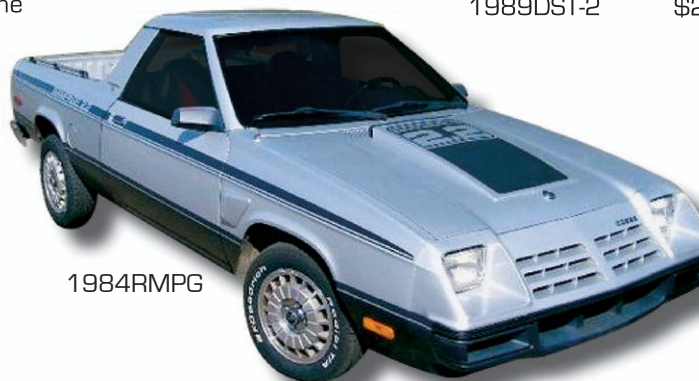

8889DDS-2 \$34.50 S/B

8889DDS-3 \$29 S/B

8889DDS-4 \$19 S/B

DTK107 \$29 B

1989DST-3 \$19 S

Options:

- 1989 "Shelby" visor name

1989DST-2 \$29 W,R